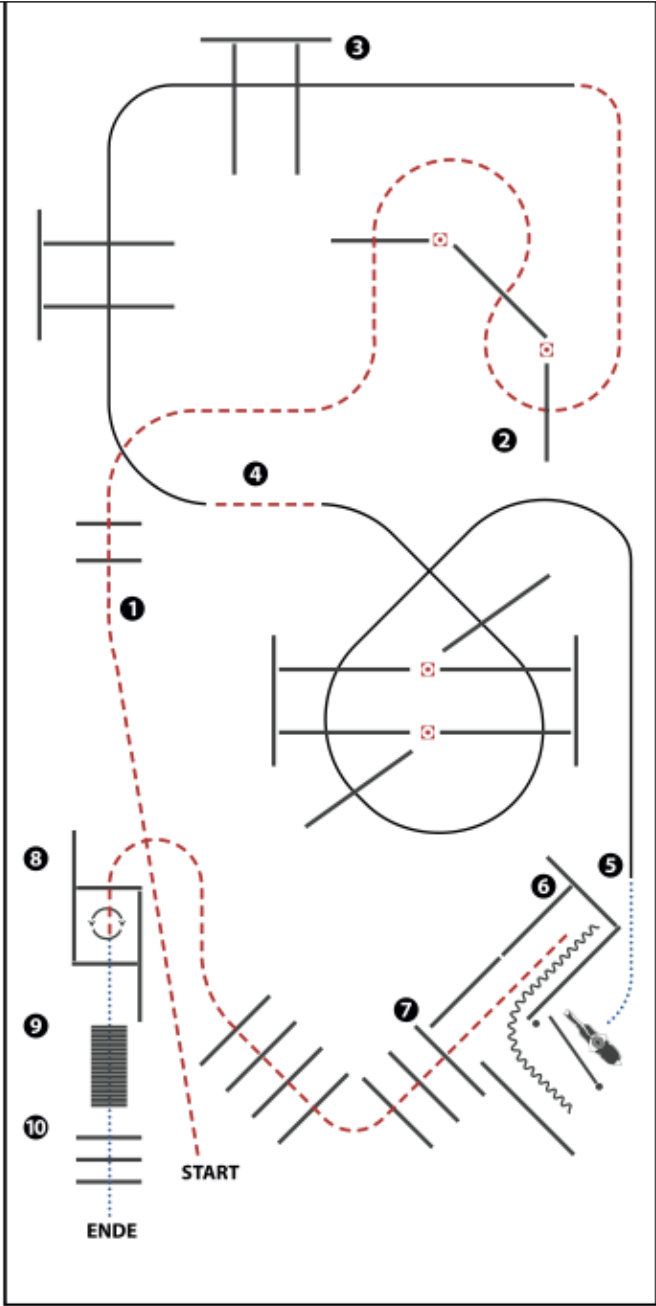

Walk ······→
Extended Walk - - - - →
Trot - · - · →
Extended Trot - · · - →

LK 4/5 A/B Ranch Riding

- 1) WALK, WALK OVER
- 2) TROT
- 3) EXTENDED TROT, TROT
- 4) LOPE (RL)
- 5) EXTENDED LOPE (RL)
- 6) TROT (2x 1/2 CIRCLE)
- 7) LOPE (LL)
- 8) TROT
- 9) WALK
- 10) STOP, BACK UP
- 11) TURN 180° RIGHT
- 12) TURN 180° LEFT

WALK (SCHRITT)
EXTENDED WALK	
JOG/TROT (TRAB)	
EXTENDED TROT	
LOPE (GALOPP)	
EXTENDED LOPE	
BACK UP (RÜCKWÄRTS)	~~~~~
LEAD CHANGE (GALOPPWECHSEL)	====
TURN (DREHUNG)	⊙

ERSTE WESTERWEITER UNION

 **BESTICKUNG**

 **TEAMBEKLEIDUNG**

WWW.CIBLU.EU

CIBLU Stich  info@ciblu-stich.eu

LK 1/2sen Trail

(Erhöhungen optional)

- 1) JOG OVER
- 2) JOG OVER
- 3) LOPE OVER (LL)
- 4) JOG, LOPE OVER (RL)
- 5) WALK, GATE
- 6) BACK UP, JOG OUT
- 7) JOG OVER
- 8) JOG INTO BOX, 360° TURN EITHER WAY (LEFT OR RIGHT), WALK OUT
- 9) BRIDGE
- 10) WALK OVER