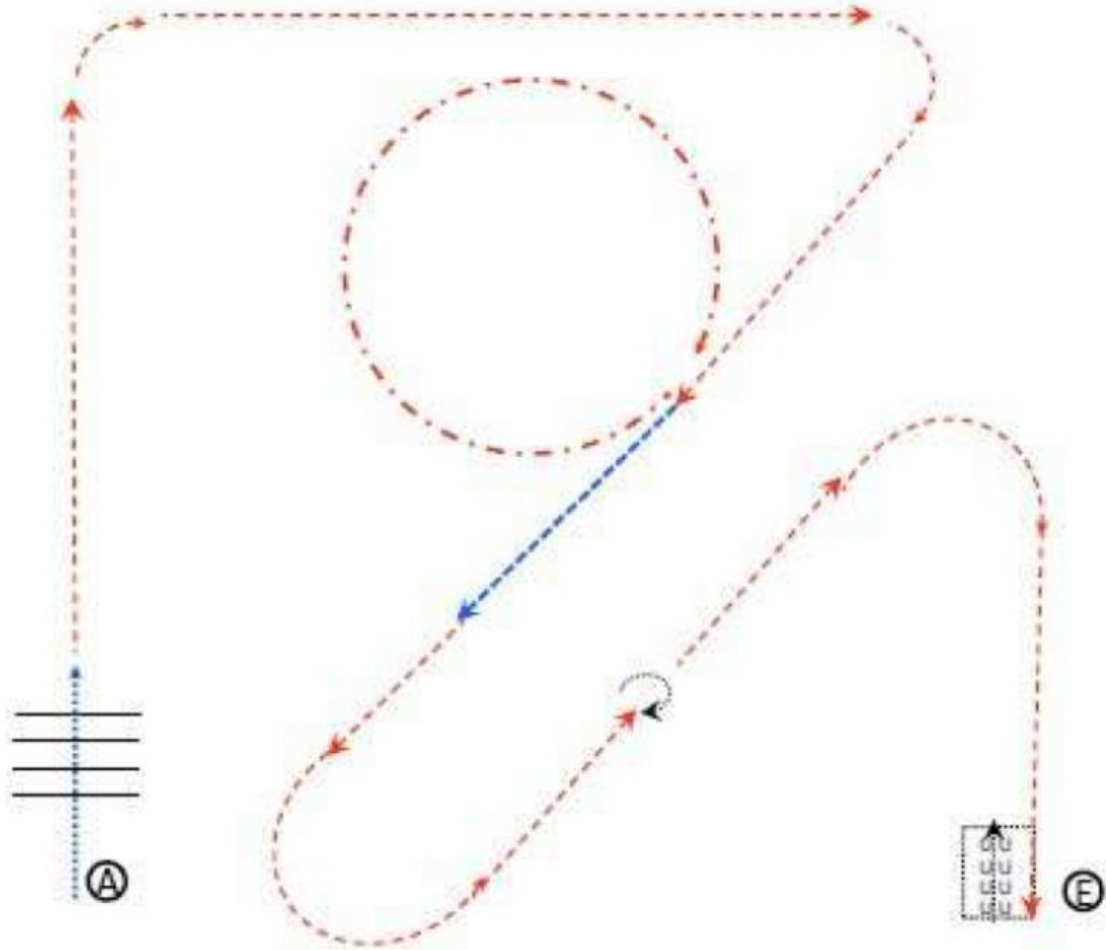

WT Ranch Riding

1. Walk,
2. Walk over, Walk
3. Trot
4. Trot Extended Jog
5. Extended Walk
6. Trot
7. Stop, Turn 360 egal in welche Richtung
8. Trot
9. Stop, Backup

Walk   ······→
Extended Walk   - - - - →
Trot   - · - · →
Extended Trot   - · · - →