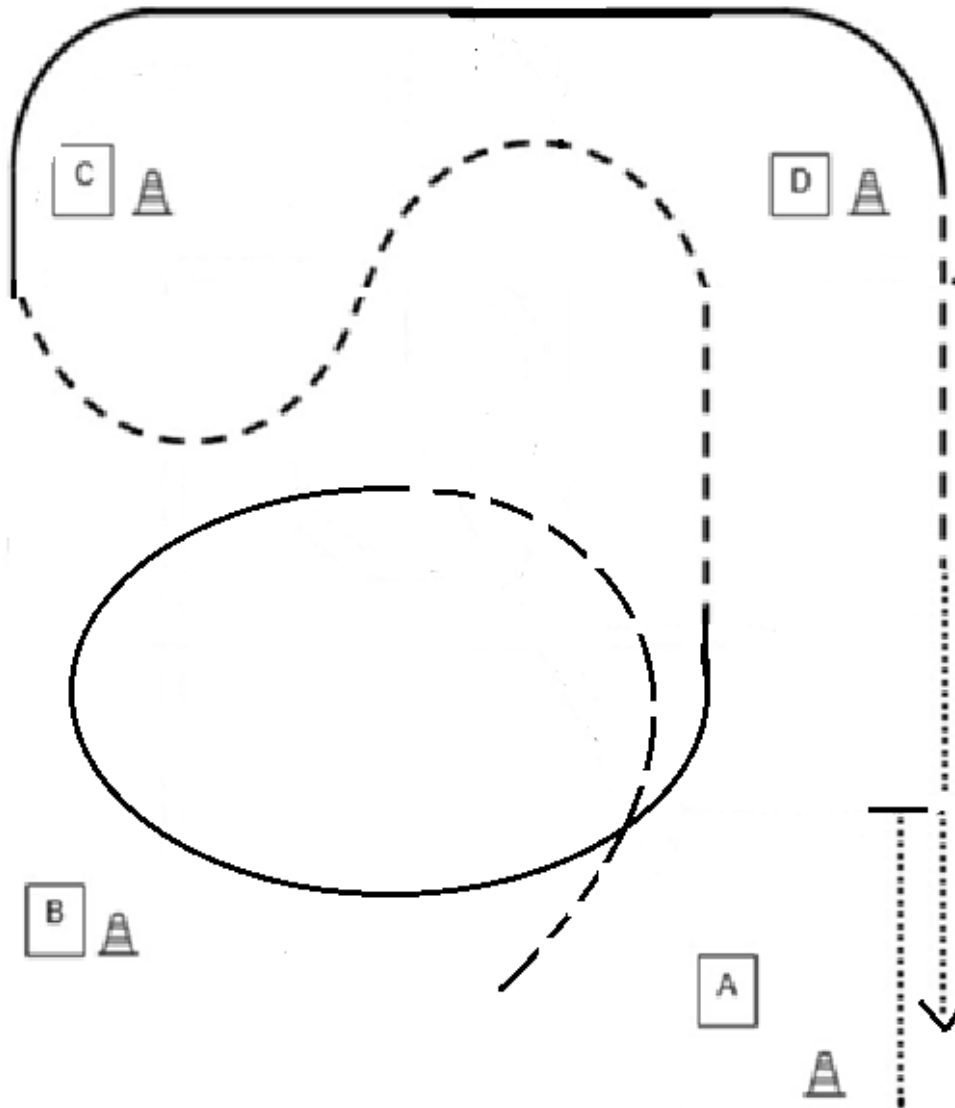

WHS LK 4/5 A/B
WT WHS OHNE LOPE!

Walk ab A
Stop, Back Up, Walk
Jog, lope left
Jog Slalom
Lope right
Jog out

**BEI DER WT WHS WIRD DIE LOPE LINIE IM
EXTENDED GETRABT!**