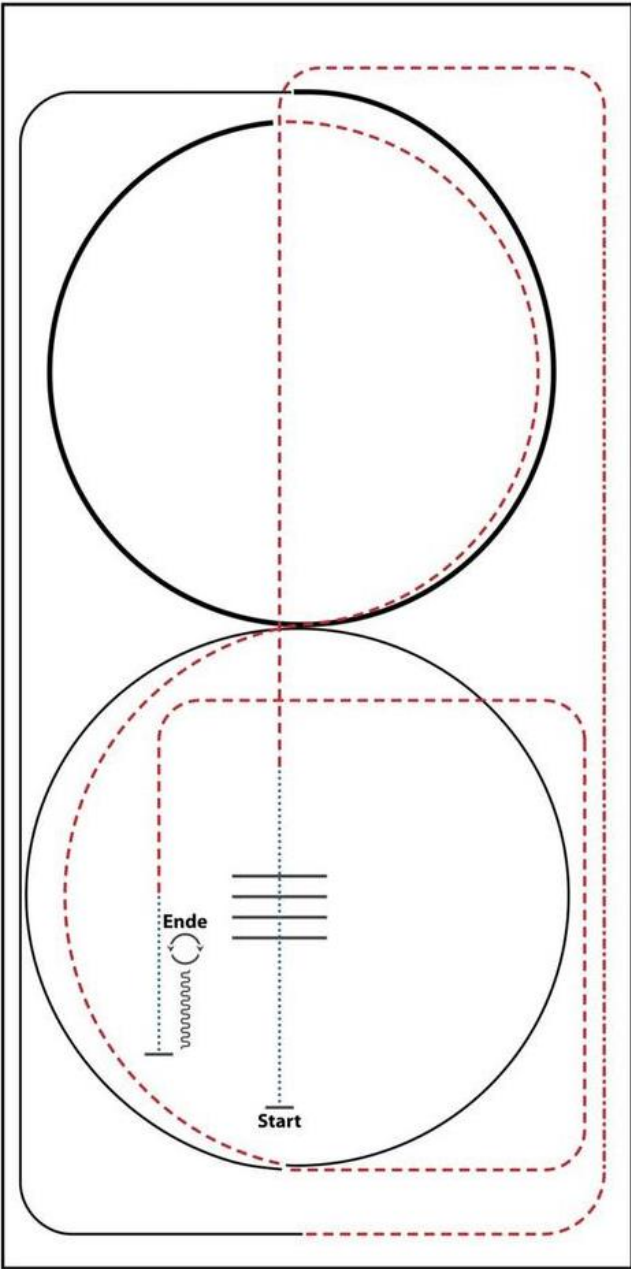

WHS LK 4/5 A/B
WT WHS OHNE LOPE!

Walk ab A
Stop, Back Up, Walk
Jog, lope left
Jog Slalom
Lope right
Jog out

**BEI DER WT WHS WIRD DIE LOPE LINIE IM
EXTENDED GETRABT!**

WT Ranch Riding

1. Walk,
2. Walk over, Walk
3. Trot
4. Trot Extended Jog
5. Extended Walk
6. Trot
7. Stop, Turn 360 egal in welche Richtung
8. Trot
9. Stop, Backup

Walk ······→
Extended Walk - - - - →
Trot - · - · →
Extended Trot - · · - →

LK 4/5 A/B Ranch Riding

- 1) WALK, WALK OVER
- 2) TROT
- 3) EXTENDED TROT, TROT
- 4) LOPE (RL)
- 5) EXTENDED LOPE (RL)
- 6) TROT (2x 1/2 CIRCLE)
- 7) LOPE (LL)
- 8) TROT
- 9) WALK
- 10) STOP, BACK UP
- 11) TURN 180° RIGHT
- 12) TURN 180° LEFT