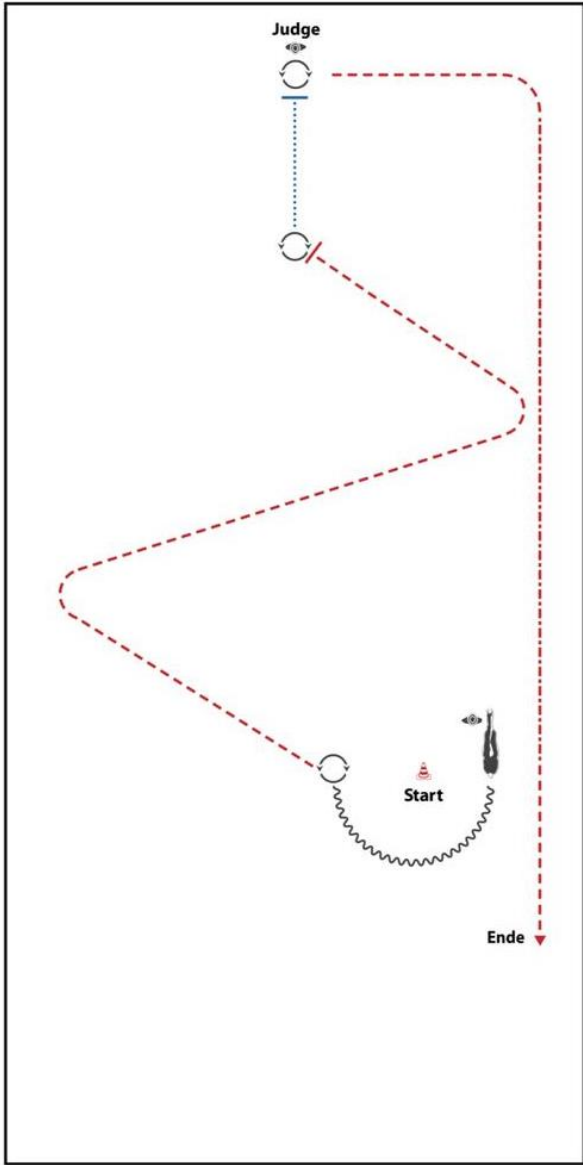

LK 1A SSH
LK 2A SSH
LK 1-3 B SSH

BE READY WITH THE HORSES HIP ALIGNED WITH THE MARKER

1) BACK UP
2) TURN 135°
3) TROT, STOP
4) TURN 405°
5) WALK, STOP
6) SET UP
7) INSPECTION
8) TURN 90°, TROT, EXTENDED TROT, TROT TROT OUT

WALK (SCHRITT)	.....
EXTENDED WALK	.....
JOG/TROT (TRAB)	-----
EXTENDED TROT	-----
LOPE (GALOPP)	=====
EXTENDED LOPE	=====
BACK UP (RÜCKWÄRTS)	~~~~~
LEAD CHANGE (GALOPPWECHSEL)	=====
TURN (DREHUNG)	○