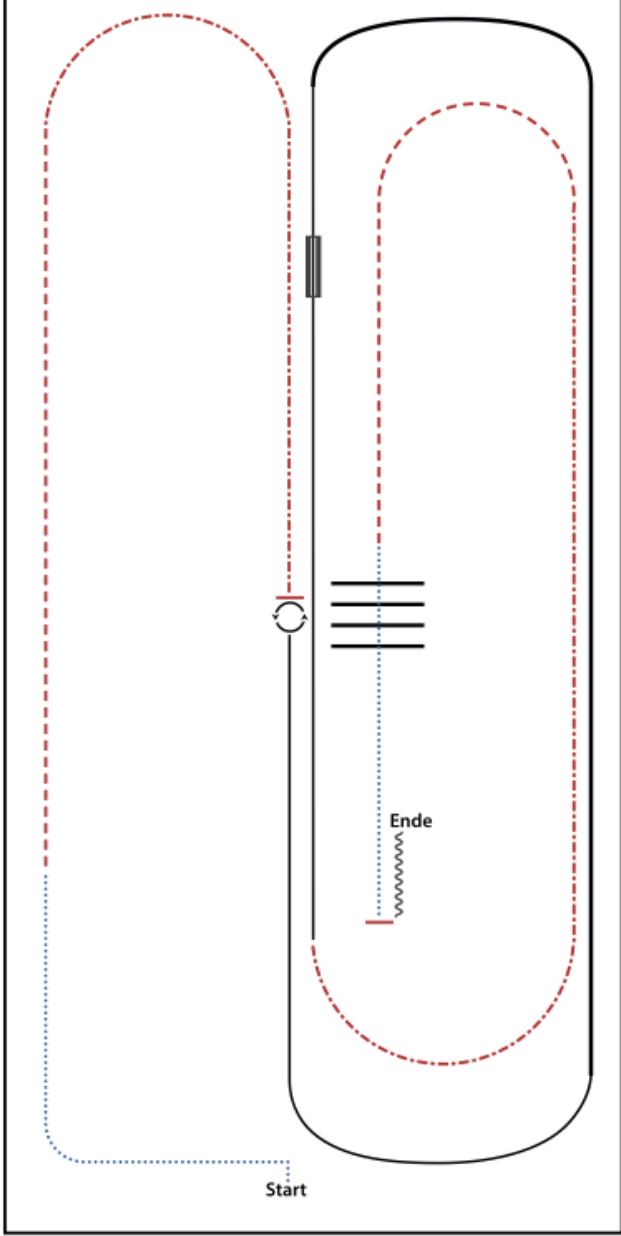

- BE READY AT MARKER
- 1) TROT, WALK
 - 2) TROT, WALK, STOP
 - 3) TURN 360°
 - 4) BACK UP
 - 5) TURN 360°
 - 6) TROT, STOP
 - 7) SET UP
 - 8) INSPECTION
 - 9) TURN 90°, TROT
TROT OUT

WALK (SCHRITT)
EXTENDED WALK
JOG/TROT (TRAB)	- - - - -
EXTENDED TROT	- . - . - .
LOPE (GALOPP)	—————
EXTENDED LOPE	—————
BACK UP (RÜCKWÄRTS)	∩∩∩∩∩∩∩∩
LEAD CHANGE (GALOPPWECHSEL)	—————
TURN (DREHUNG)	⤵

LENZE	■
WÄNDLER	■
LINIEN	■
HILFSLINIEN	■

LK 3 A WHS
LK 3 B WHS

- BE READY AT A**
- 1) JOG
 - 2) LOPE (LL)
 - 3) STOP, TURN 270° LEFT
 - 4) JOG
 - 5) LOPE (RL)
 - 6) CHANGE LEADS (SIMPLE OR FLYING)
 - 7) LOPE (LL), WALK
 - 8) JOG
 - 9) EXTENDED JOG
 - 10) STOP, BACK UP (AT LEAST ONE HORSE LENGTH)
WALK OUT

WALK (SCHRETT)
EXTENDED WALK
JOG/TROT (TRAB)
EXTENDED TROT
LOPE (GALOPP)
EXTENDED LOPE
BACK UP (RÜCKWÄRTS)	WVVVVVV
LEAD CHANGE (GALOPFWISSEL)	=====
TURN (DREHUNG)	○

WIGWAM

SHOW BLANKETS

LK 1A sen Ranch Riding
 LK 2A sen Ranch Riding
 LK 1/2B Ranch Riding