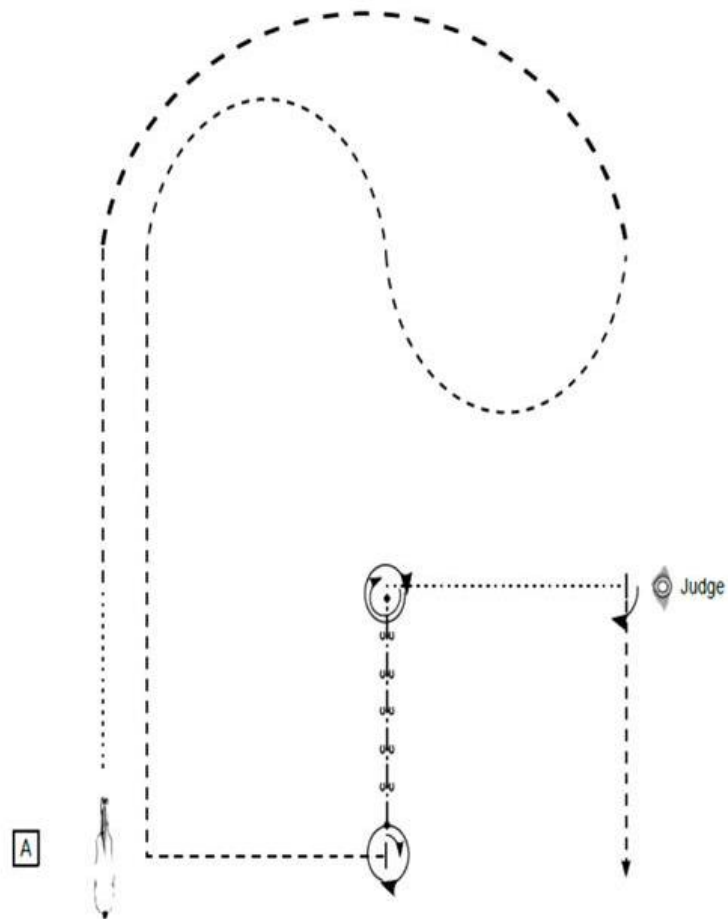

Tel. 0581 8070-4646
uelzener.de/pferd

Uelzener
Mensch.Tier.Wir.

LK 3 A SSH

- Start bei A/Aufstellung
- (1) Walk, Trot
 - (2) Extended Trot
 - (3) Trot Slalom und Trot Corner, Stop
 - (4) Turn 450°
 - (5) Back up
 - (6) Turn 630°, Walk, Stop
 - (7) Set Up
 - (8) Inspection
 - (9) Turn 90°, Trot
- Im Trot die Arena verlassen