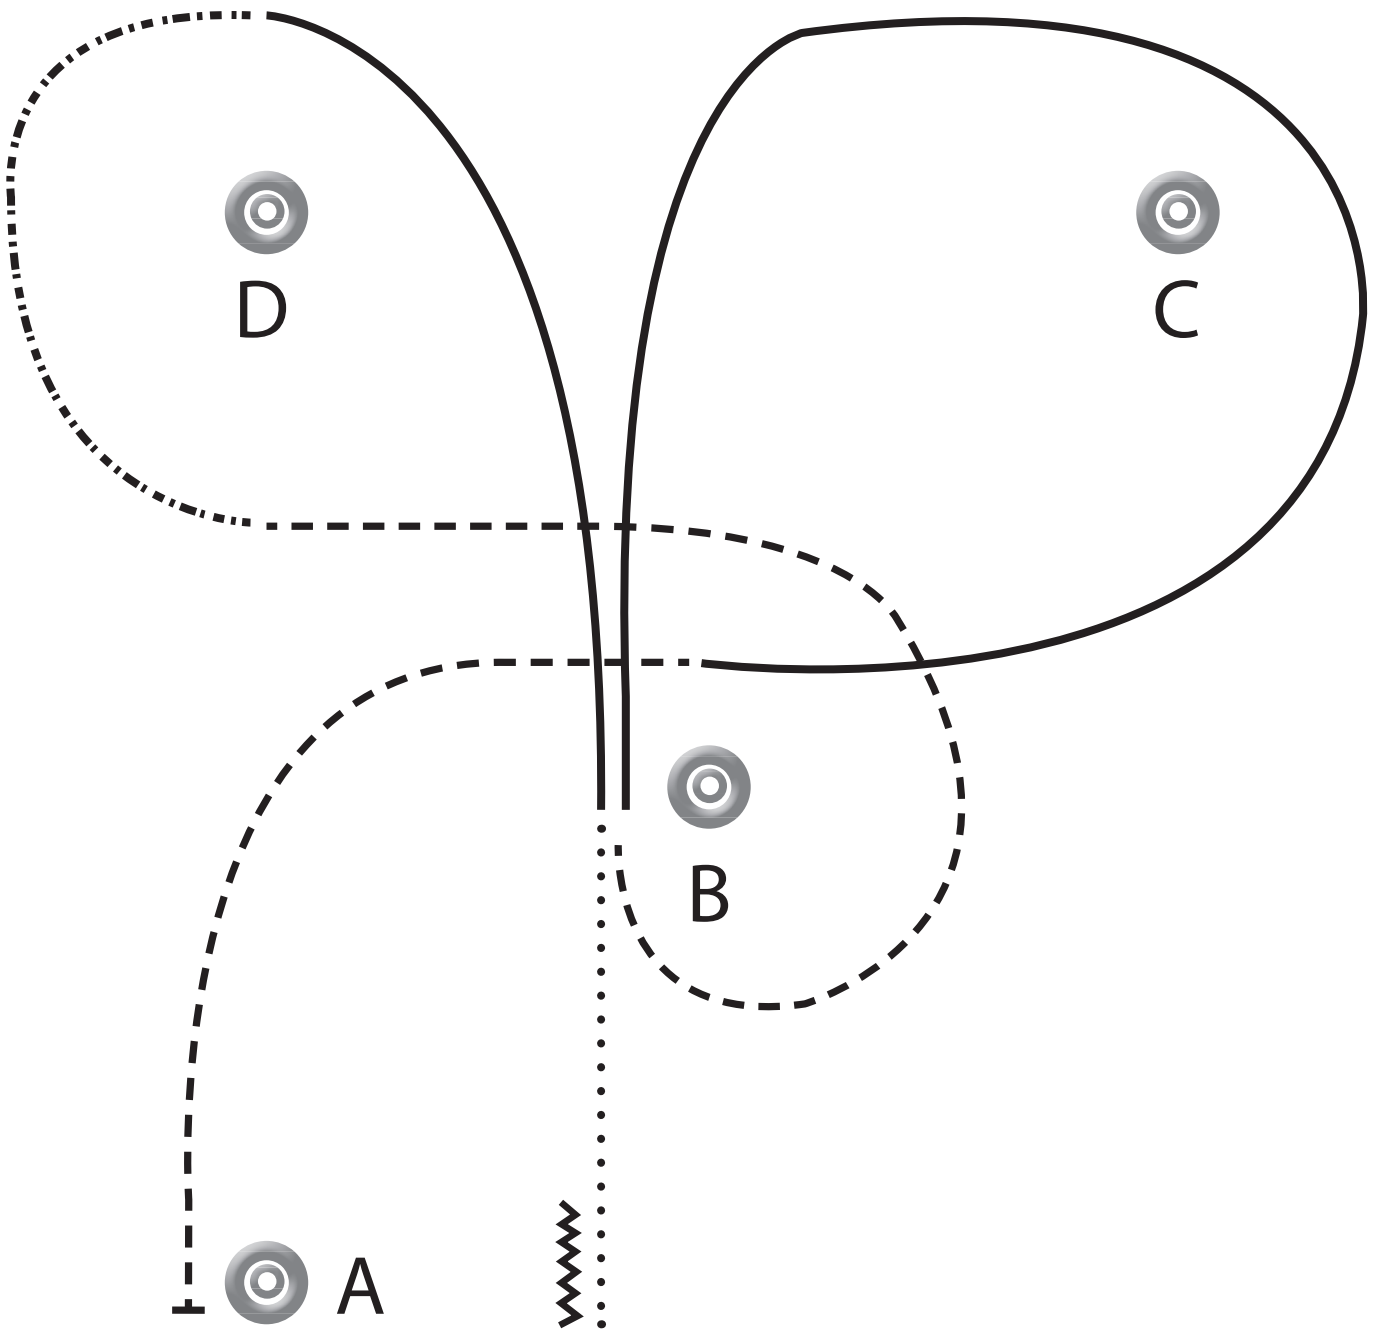

LK 3 A/B WHS

1. Aus dem Stand Jog bis B
2. Lope left um C bis B
3. Jog um B
4. Ext. Jog um D
5. Lope right bis B
6. Walk bis A
7. Stop - 1 Pferdelänge rückwärts

Back

Walk

Jog

Ext. Jog

Lope