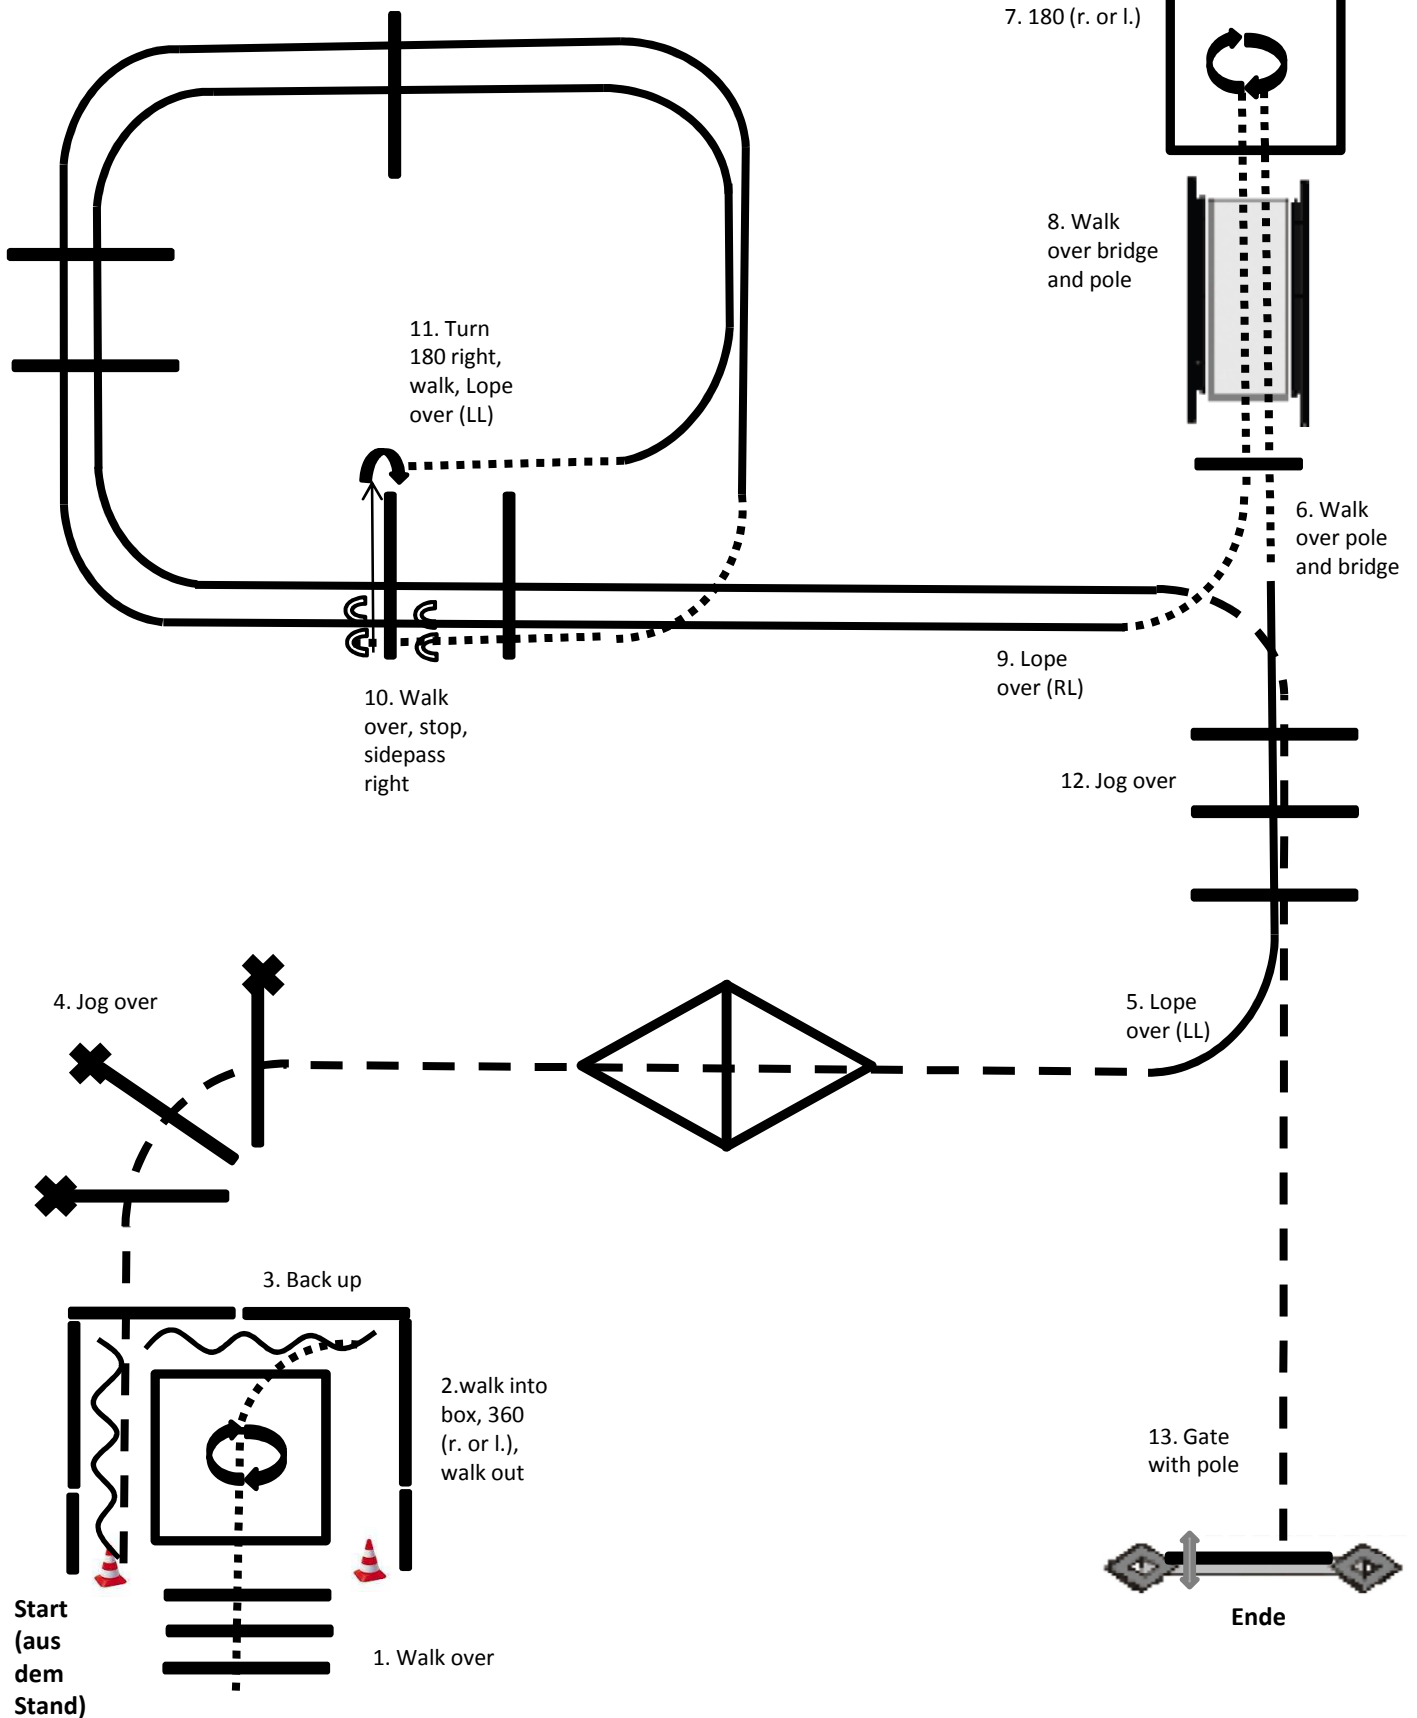

Trail LK 1/2 Q - jun.

Trail LK 1/2 A/B

03/2015

	Back
	Lope
	Jog
	Walk