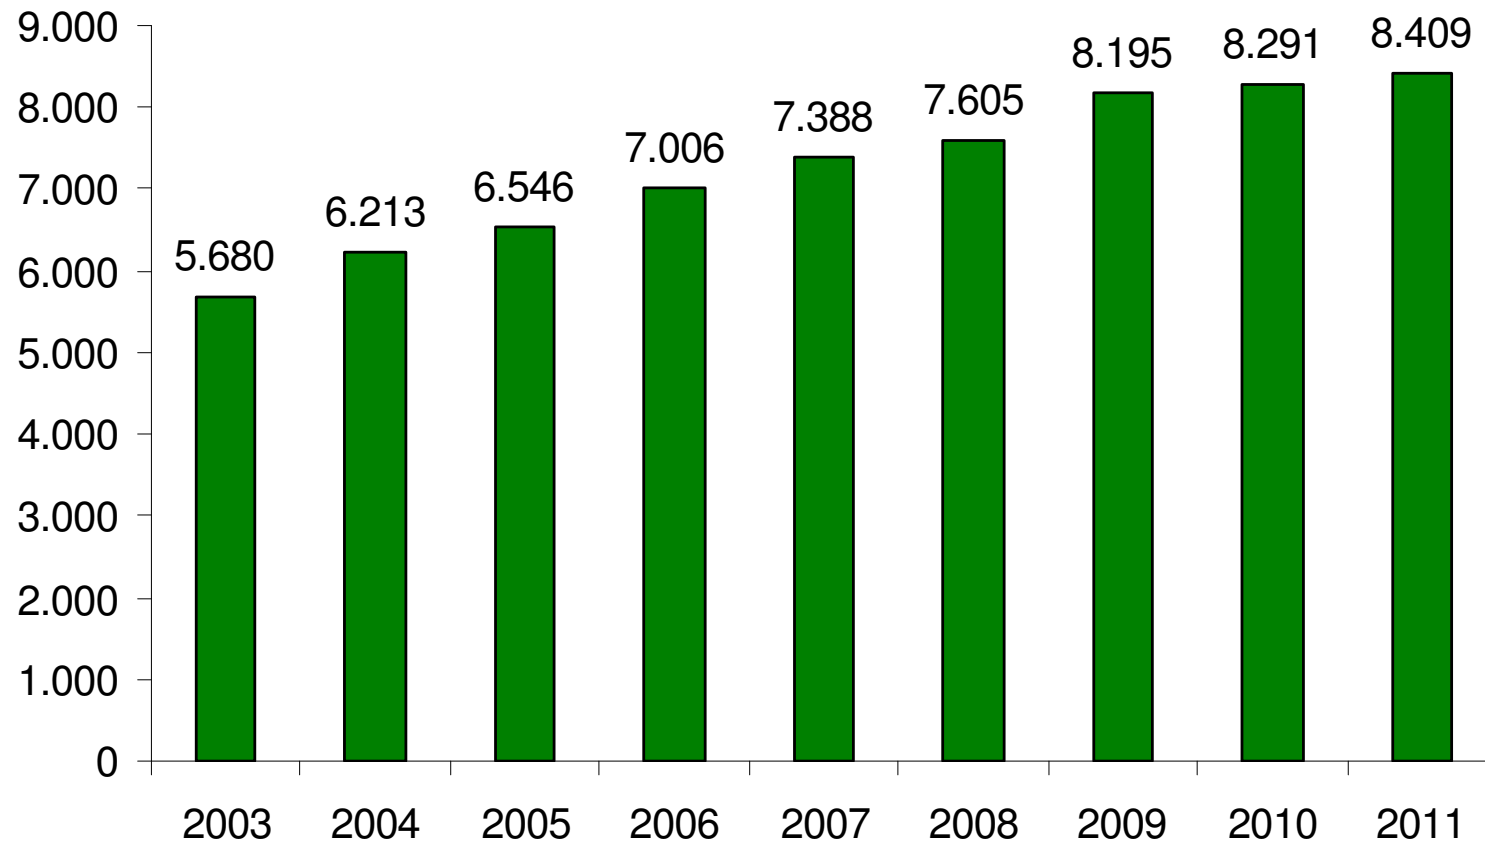

Mitgliederentwicklung 2003 - 2011

(jeweils zum 31.12., bzw. 07.11.2011)

Zuwachs in %

+ 9,38 + 5,4 + 7,03 + 5,5 + 2,09 + 7,8 + 1,3 + 1,4

Turnierentwicklung 2006 - 2011

	AQ	AQ+C	B	B+C	C	D	E	SE	DM	Gesamt
2006	21		11		74	15		1	1	123
2007	5	16	8	3	74	16		2	1	125
2008	8	14	7	5	74	17	3	1	1	130
2009	3	20	6	5	79	9	1	1	1	125
2010	2	27	6	5	87	18	1	0	1	147
2011	4	24	6	5	80	20	3	0	1	143

Turnierentwicklung 2006 - 2011

2011 haben 2.591 Mitglieder Leistungspunkte erritten!