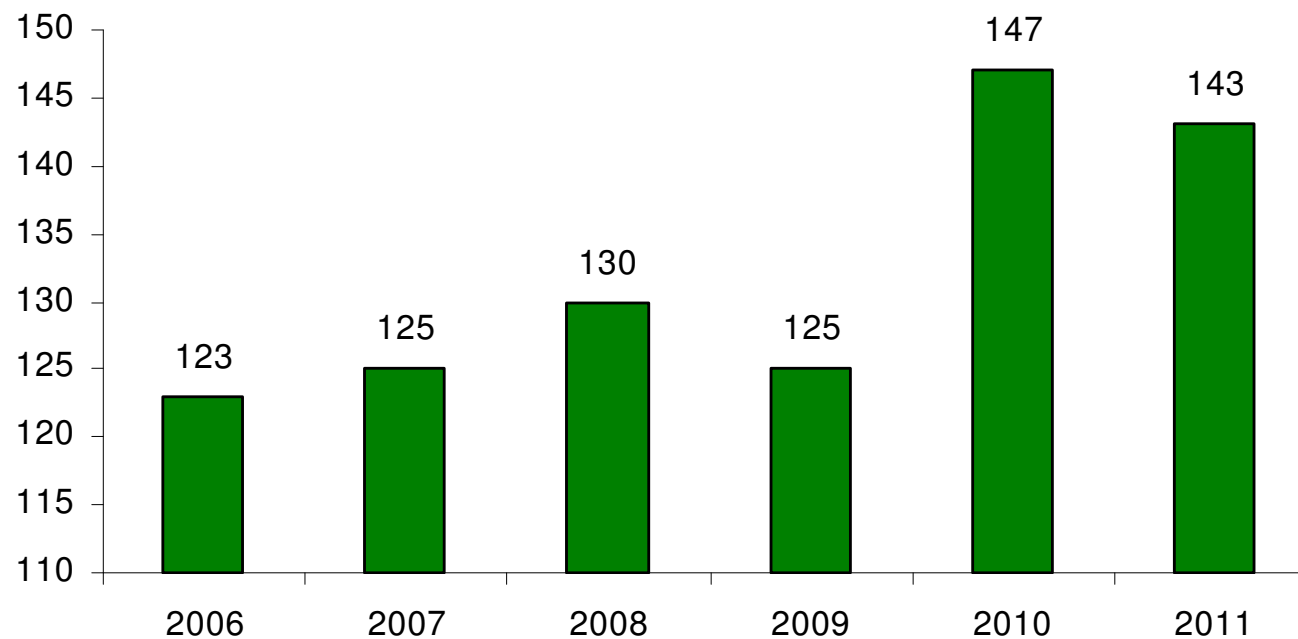

Mitgliederentwicklung 2003 - 2011

(jeweils zum 31.12., bzw. 07.11.2011)

Zuwachs in %

+ 9,38 + 5,4 + 7,03 + 5,5 + 2,09 + 7,8 + 1,3 + 1,4

Turnierentwicklung 2006 - 2011

	AQ	AQ+C	B	B+C	C	D	E	SE	DM	Gesamt
2006	21		11		74	15		1	1	123
2007	5	16	8	3	74	16		2	1	125
2008	8	14	7	5	74	17	3	1	1	130
2009	3	20	6	5	79	9	1	1	1	125
2010	2	27	6	5	87	18	1	0	1	147
2011	4	24	6	5	80	20	3	0	1	143

Turnierentwicklung 2006 - 2011

2011 haben 2.591 Mitglieder Leistungspunkte erritten!